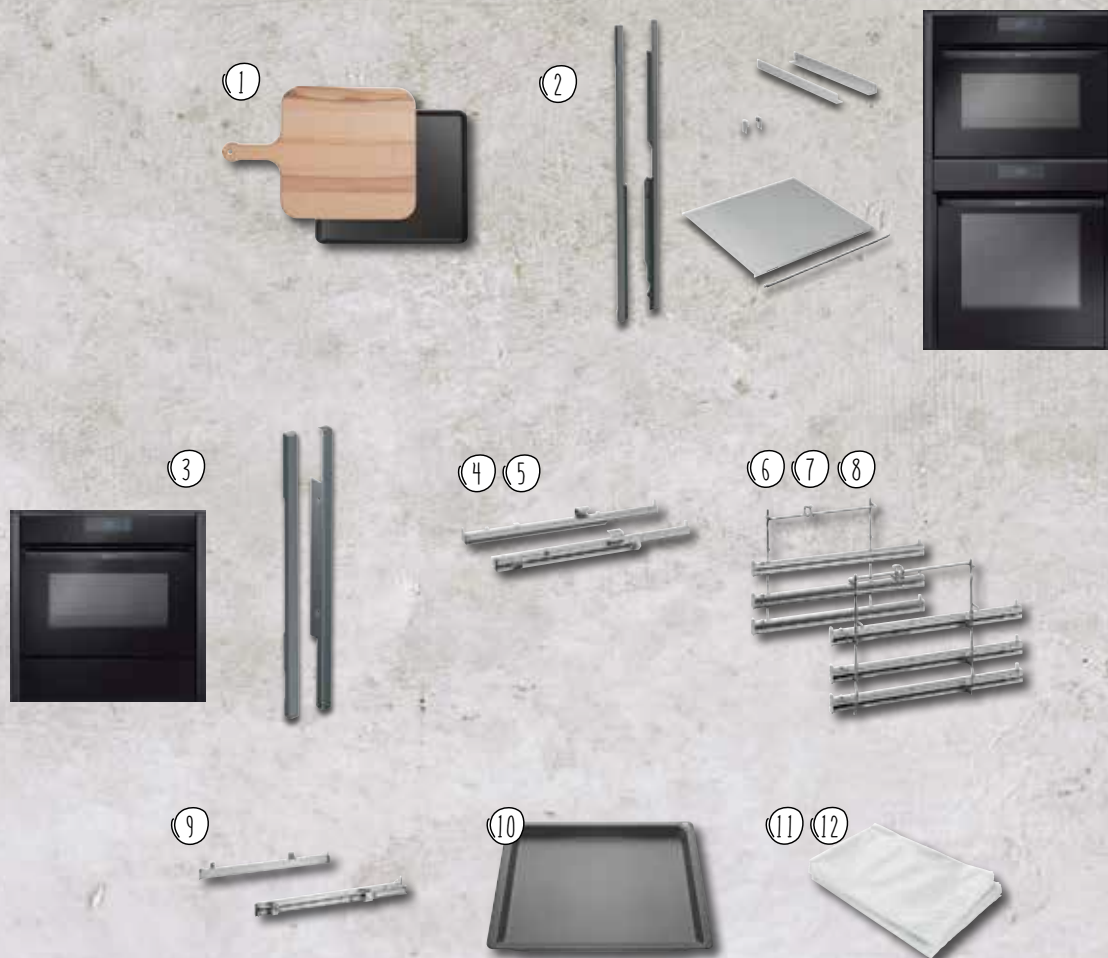

## ACESSÓRIOS FORNOS E COMPACTOS

Nº	Código	Descrição	B48FT68GO	B47FS22GO	B58VT68GO	B57VS22GO	B47VR22GO	B4AVM4HHO	B58CT68GO	B57CR22GO	B6ACM7AHO	B47CS22GO	B17CR22GO	B3ACE4ANO	C18FT28GO	C17FS22GO	C17CR22GO	C28MT27GO	C17MS22GO	C17UR02GO	C17KS61GO
1	Z1913X0	Pedra pizza/pão, resistente a limpeza pirolítica, com pá de madeira incluída.	•	•	•	•	•		•	•		•	•		•	•	•	•	•		
2	Z11SZ90GO	Combinação Seamless para fornos de 60 cm com abertura Slide&Hide com compactos de 45 cm.*	•	•	•	•	•		•	•		•			•	•	•	•	•		
3	Z11SZ60GO	Combinação Seamless para compactos de 45 cm com módulos de 14 cm.*													•	•	•	•	•		
4	Z11TC10X0	Raíles VarioClou Comfort adicionais (1 nível) para aplicar em fornos CircoTherm com VarioClou Comfort de série.			•				•			•									
5	Z13TC10X0	Raíles VarioClou Comfort adicionais (1 nível) para aplicar nos fornos Full Steam com VarioClou Comfort de série.	•												•						
6	Z11TF36X0	Raíles Clou 3 níveis 100% extraíveis para fornos de 60 cm CircoTherm.					•					•	•								
7	Z13TF36X0	Raíles Clou 3 níveis 100% extraíveis para fornos de 60 cm FullSteam.	•	•																	
8	Z12TF36X0	Raíles Clou 3 níveis 100% extraíveis para fornos de 60 cm CircoTherm pirolíticos.			•	•			•	•											
9	Z11TI15X0	Raíles VarioClip 1 nível.						•			•			•							
10	Z11AU15A0	Tabuleiro com acabamento cerâmico antiaderente.						•			•			•							

## ACESSÓRIOS PARA GAVETA VÁCUO (SOUS-VIDE)

Nº	Código	Descrição
11	Z13CX64X0	100 sacos para embalar a vácuo 240x350 mm.
12	Z13CX62X0	100 sacos para embalar a vácuo 180x280 mm.

\* Por favor consultar os esquemas de instalação deste acessório, na página 51.